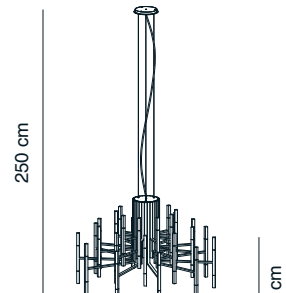

ALMAlight
Barcelona

5150/12...

67,5 cm

67,5 cm

5150/18...

102 cm

102 cm

5150/30...

109 cm

109 cm

TheLight

Design by Cristian Cubiñá

Estructura hierro

Structure iron

Pantalla metacrilato arenado

Shade sandblasted methacrylate