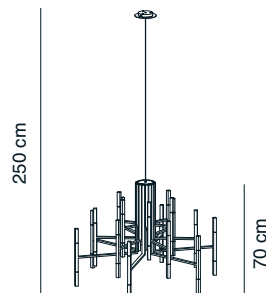

ALMAlight
Barcelona

5150/12...

67,5 cm

67,5 cm

5150/18...

102 cm

102 cm

5150/30...

109 cm

109 cm

TheLight

Design by Cristian Cubiñá

Estructura hierro

Structure iron

Pantalla metacrilato arenado

Shade sandblasted methacrylate