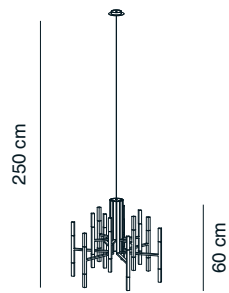

ALMAlight
Barcelona

5150/12...

67,5 cm

67,5 cm

5150/18...

102 cm

102 cm

5150/30...

109 cm

109 cm

TheLight

Design by Cristian Cubiñá

Estructura hierro

Structure iron

Pantalla metacrilato arenado

Shade sandblasted methacrylate